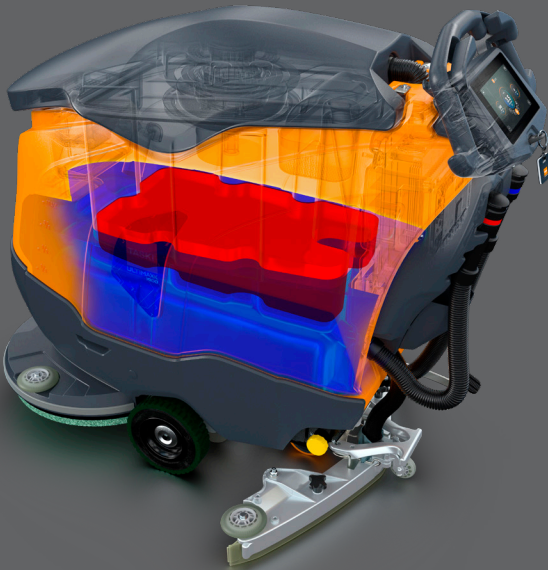

Sustentabilidade

1. **IntelliFlow / IntelliDose** - até 70% de redução de água utilizada. 0% de desperdício químico e 90% de redução de embalagens.
2. **Modo Eco** - ajuste na poupança de energia com baixo ruído. Minimiza perturbações para o público.
3. **Modo Twister** - redução de produtos químicos e embalagens.
4. **IntelliPower** - carregamento 5x mais rápido. Sem manutenção. Substituições menos frequentes. Menos visitas técnicas, resultando em grandes poupanças.
5. **Motores digitais Whisper** - motores mais pequenos, mais leves e eficientes. Consomem menos energia e quase não necessitam de manutenção. Pegada de carbono bastante mais reduzida.
6. **IntelliPredict** - de reativo a pró-ativo, reduzirá as visitas de assistência técnica, reduzindo a pegada de carbono.

As autolavadoras ULTIMAXX têm muitas Soluções Inteligentes. Observe o seu interior e encontrará tecnologias, patentes, designs e engenharia inteligente, tudo com o objetivo de solucionar os desafios que enfrenta.