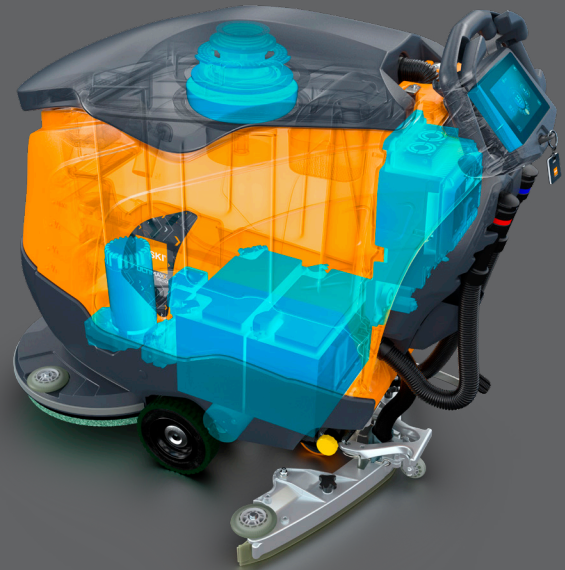

Sustentabilidade

1. **IntelliFlow / IntelliDose** - até 70% de redução de água utilizada. 0% de desperdício químico e 90% de redução de embalagens.
2. **Modo Eco** - ajuste na poupança de energia com baixo ruído. Minimiza perturbações para o público.
3. **Modo Twister** - redução de produtos químicos e embalagens.
4. **IntelliPower** - carregamento 5x mais rápido. Sem manutenção. Substituições menos frequentes. Menos visitas técnicas, resultando em grandes poupanças.
5. **Motores digitais Whisper** - motores mais pequenos, mais leves e eficientes. Consomem menos energia e quase não necessitam de manutenção. Pegada de carbono bastante mais reduzida.
6. **IntelliPredict** - de reativo a pró-ativo, reduzirá as visitas de assistência técnica, reduzindo a pegada de carbono.

As autolavadoras ULTIMAXX têm muitas Soluções Inteligentes. Observe o seu interior e encontrará tecnologias, patentes, designs e engenharia inteligente, tudo com o objetivo de solucionar os desafios que enfrenta.