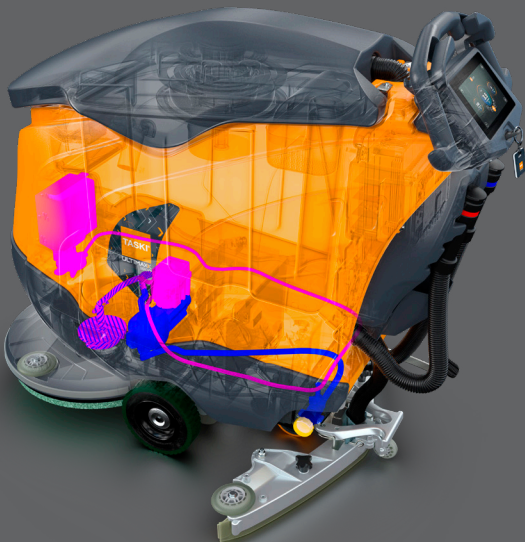

Sustentabilidade

1. **IntelliFlow / IntelliDose** - até 70% de redução de água utilizada. 0% de desperdício químico e 90% de redução de embalagens.
2. **Modo Eco** - ajuste na poupança de energia com baixo ruído. Minimiza perturbações para o público.
3. **Modo Twister** - redução de produtos químicos e embalagens.
4. **IntelliPower** - carregamento 5x mais rápido. Sem manutenção. Substituições menos frequentes. Menos visitas técnicas, resultando em grandes poupanças.
5. **Motores digitais Whisper** - motores mais pequenos, mais leves e eficientes. Consomem menos energia e quase não necessitam de manutenção. Pegada de carbono bastante mais reduzida.
6. **IntelliPredict** - de reativo a pró-ativo, reduzirá as visitas de assistência técnica, reduzindo a pegada de carbono.

As autolavadoras ULTIMAXX têm muitas Soluções Inteligentes. Observe o seu interior e encontrará tecnologias, patentes, designs e engenharia inteligente, tudo com o objetivo de solucionar os desafios que enfrenta.