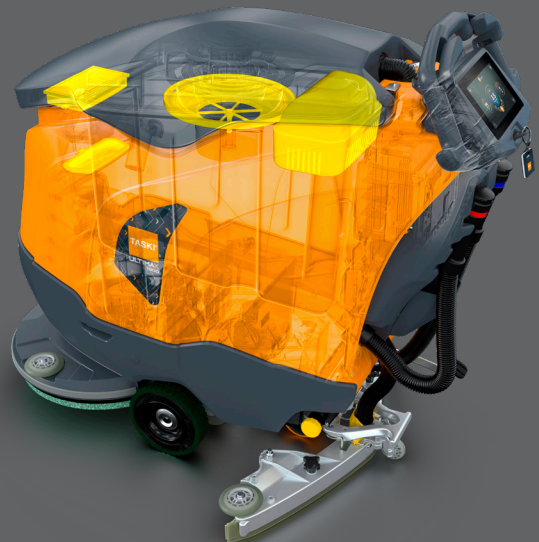

Sustentabilidade

1. **IntelliFlow / IntelliDose** - até 70% de redução de água utilizada. 0% de desperdício químico e 90% de redução de embalagens.
2. **Modo Eco** - ajuste na poupança de energia com baixo ruído. Minimiza perturbações para o público.
3. **Modo Twister** - redução de produtos químicos e embalagens.
4. **IntelliPower** - carregamento 5x mais rápido. Sem manutenção. Substituições menos frequentes. Menos visitas técnicas, resultando em grandes poupanças.
5. **Motores digitais Whisper** - motores mais pequenos, mais leves e eficientes. Consomem menos energia e quase não necessitam de manutenção. Pegada de carbono bastante mais reduzida.
6. **IntelliPredict** - de reativo a pró-ativo, reduzirá as visitas de assistência técnica, reduzindo a pegada de carbono.

As autolavadoras ULTIMAXX têm muitas Soluções Inteligentes. Observe o seu interior e encontrará tecnologias, patentes, designs e engenharia inteligente, tudo com o objetivo de solucionar os desafios que enfrenta.